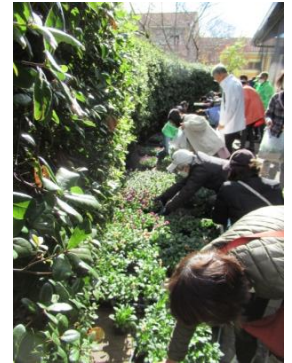

綺麗に植えられた花を見て、心を和ませて下さい。

♪花好き集合～～♪

寄せ植え体験会♪

11月19日の花苗配布日に寄せ植え体験会を行いました～。

プランターをお持ち頂き、培養土の盛り方、花苗の植え方等スタッフの指導のもと、クリスマス用、お正月用の花苗を用い、それぞれ個性豊かであわいらしく、豪華な寄せ植えができあがり、皆さん満足されていました♪

今回の経験をふまえ来年6月位に単独の寄せ植えを計画していますので皆様の参加お待ちしております。

マイペースで元気をめざせ！

いきいき百歳体操

5年前と大きく変わりました～

- 1) 出席メンバー増 常に20名程度出席されています♪
- 2) 5年前：男性1名→今は5倍の5名に！
- 3) 百歳体操以外に「北国の春」「炭坑節」「鯉のぼり」など歌謡曲や民謡、童謡に合わせた口や体の運動メニューが増えました。

活動日時：毎週火曜日、15:30～

けやき台コミュニティーハウス大集会室で活動しています。

カフェ「ひだまり」

スタッフ大募集中！！

毎週火曜日にはたくさんのお客様がご来店され、地域の社交場としてご利用いただいております。このような中、お世話するボランティアスタッフが不足しています。スタッフとしてお手伝いしていただける方を大募集しています。

これからも、カフェ「ひだまり」にご近所お誘いあわせの上、お越しくださいませ。

交流バスツアー 劇団「花吹雪」観劇ツアー

11月5日(日)、晴天に恵まれ11月とは思えない程暑くありませんでしたが、40名のご参加者と神戸に行きました。

午前中、3班に分かれ牧野富太郎ゆかりの新開地を、現地のボランティアガイドの方の案内を聞きながら、楽しく歩きました。

午後は、劇団「花吹雪」による大衆演劇を鑑賞しました。会場には、老若男女幅広いお客様がおられ、一寸独特な雰囲気がありました。役者さんたちの演技は見事で、お笑いを交えた楽しいショーや沢山の踊りに時のたつのも忘れていました。普段味わえないような演技を堪能し、楽しい一日となりました。

募集!

ワークショップ出店希望者